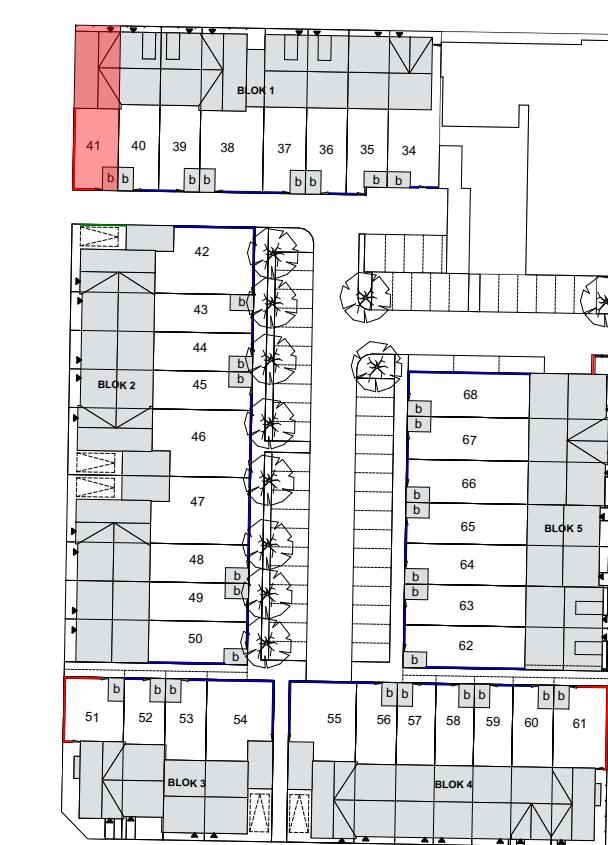

REVOOI		REVOOI installaties keuken	
	metselwerk		enkele wandcontactdoos geaard
	kalkzandsteen		enkele wandcontactdoos wasmachine
	Ytong		enkele wandcontactdoos droger
	isolatie		enkele schakelaar
	beton		wisselschakelaar
	dekplaat		wasmachine
	hemelwaterafvoer		wasmachine
	afschotpijl		mechanische ventilatie
	opstelplaats wasmachine		omvormer pv panelen
	opstelplaats droger		vloerverwarming verdeeler
			aansluitpunt onbedraad
			aansluitpunt thermostat
			aansluitpunt plafondlichtpunt
			aansluitpunt wandlichtpunt
			bedrukker
			schel
			rookmelder opbouw
			mechanische afzuiging (positie indicatief)
			ventilatorooster

bouwnummer
41
getekend

- uitbouwen worden uitgevoerd in kleur van de woning
- een uitbouw van uw buren komt op uw kavel in de kleur van de gevel van de naastgelegen woning met uitbouw

beganegrond
1:50

beganegrond
1:50

tweede verdieping
1:50

tweede verdieping
1:50

weusten liedenbaum architecten	Project	Plantage Bastide 6	Project nummer	20-2162
	Opdrachtgever	De Vree en Sliëpen / BPD ontwikkeling BV.	Status	DEFINITIEF
Utrechtseweg 310, Gebouw B09 6812 AR Arnhem 026 443 6972 info@weustenliedenbaum.nl www.weustenliedenbaum.nl	Onderdeel	opties type Ad	Schaal	1:50, 1:100
	Datum	25-06-2021	Getekend	MS
	Wijziging A	Wijziging B	Tekening nummer	VK-152
	Wijziging C	Wijziging D		
	Wijziging E	Wijziging F		
	Wijziging G			