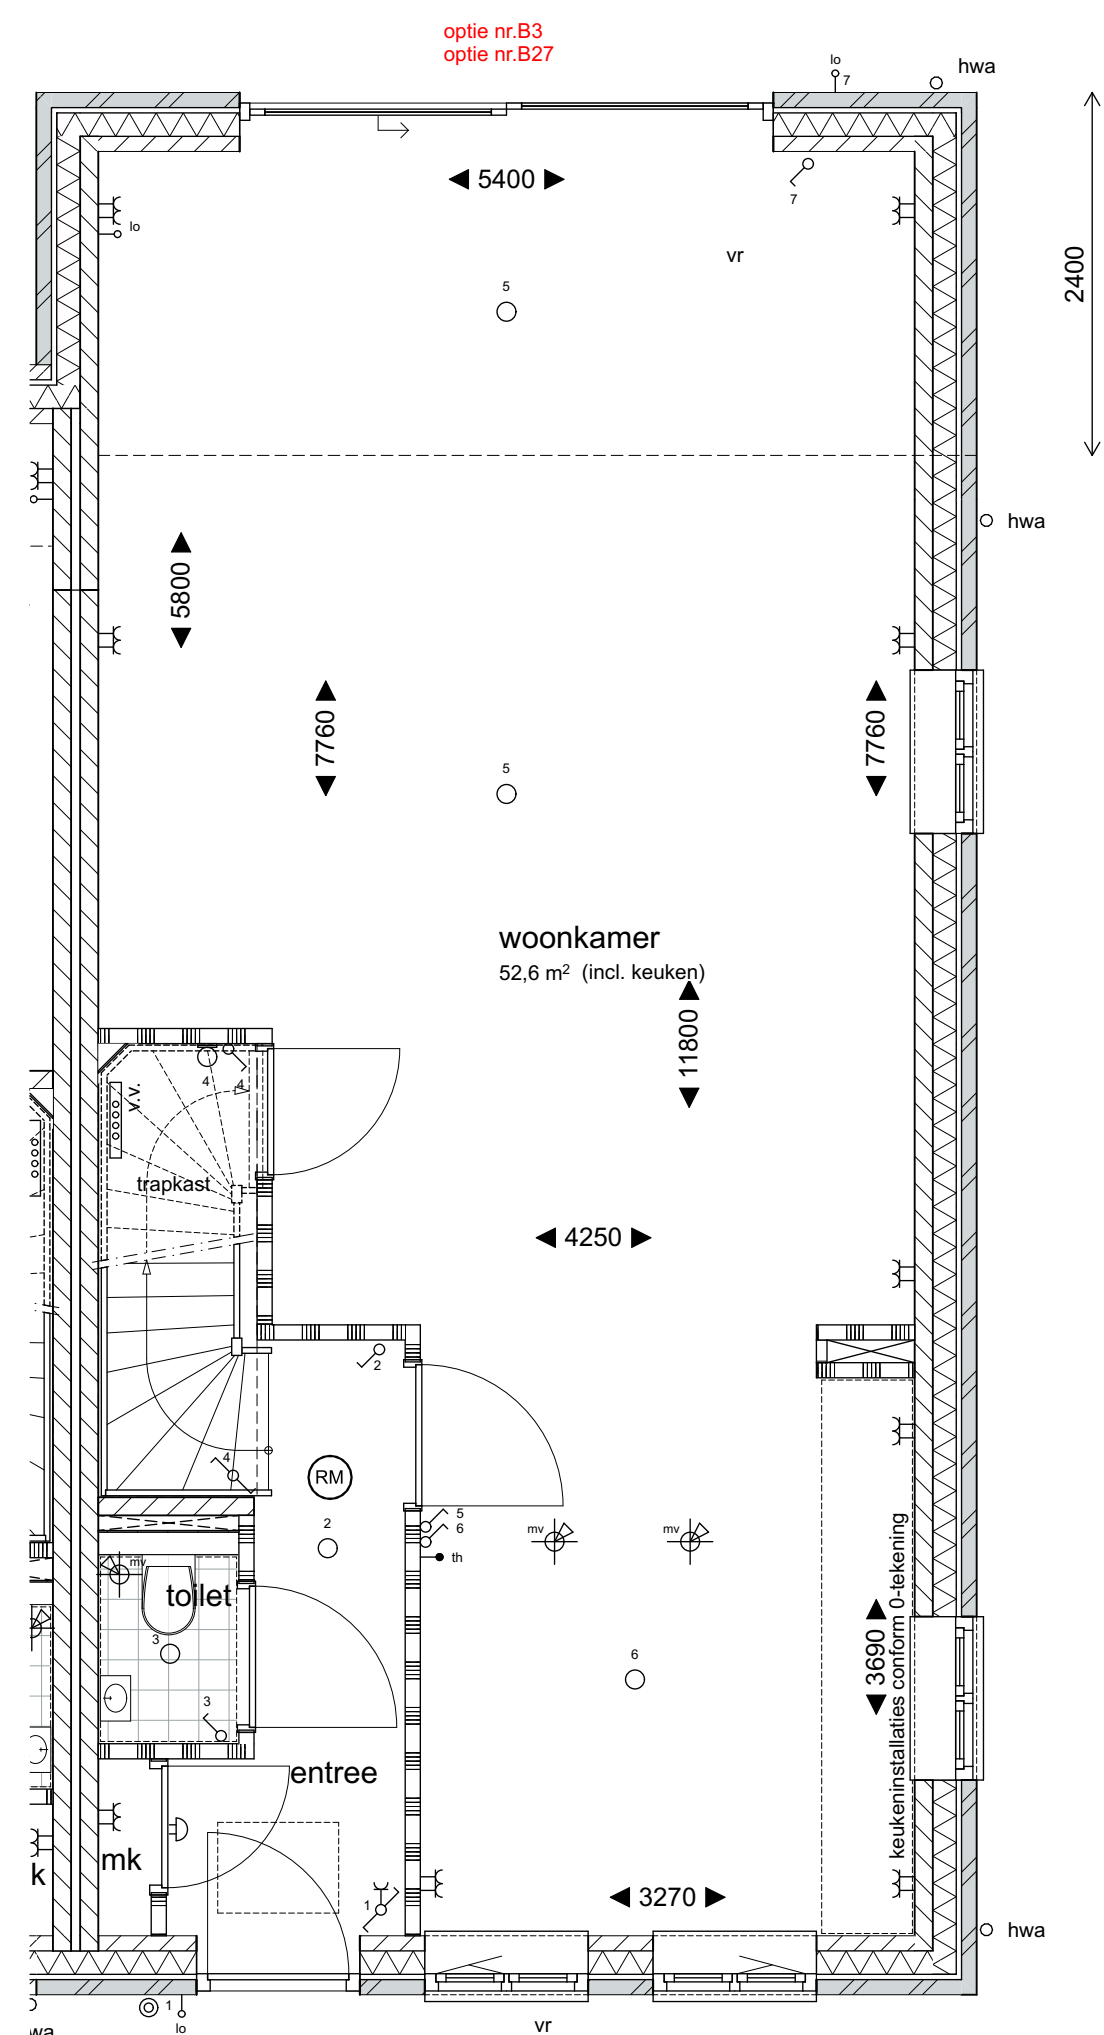

REVOOI		REVOOI installaties keuken	
	metselwerk		enkele wandcontactdoos geaard
	kalkzandsteen		enkele wandcontactdoos wasmachine
	Ytong		enkele wandcontactdoos droger
	isolatie		enkele schakelaar
	beton		wisselschakelaar
	dekplaat		wasmachine
	hemelwaterafvoer		wasmachine
	afschotpijl		mechanische ventilatie
	opstelplaats wasmachine		omvormer pv panelen
	opstelplaats droger		vloerverwarming verdeeler
			aansluitpunt onbedraad
			aansluitpunt thermostat
			aansluitpunt plafondlichtpunt
			aansluitpunt wandlichtpunt
			bedrukker
			schel
			rookmelder opbouw
			mechanische afzuiging (positie indicatief)
			ventilatorooster

bouwnummer
41
getekend

- uitbouwen worden uitgevoerd in kleur van de woning
- een uitbouw van uw buren komt op uw kavel in de kleur van de gevel van de naastgelegen woning met uitbouw

beganegrond
1:50

beganegrond
1:50