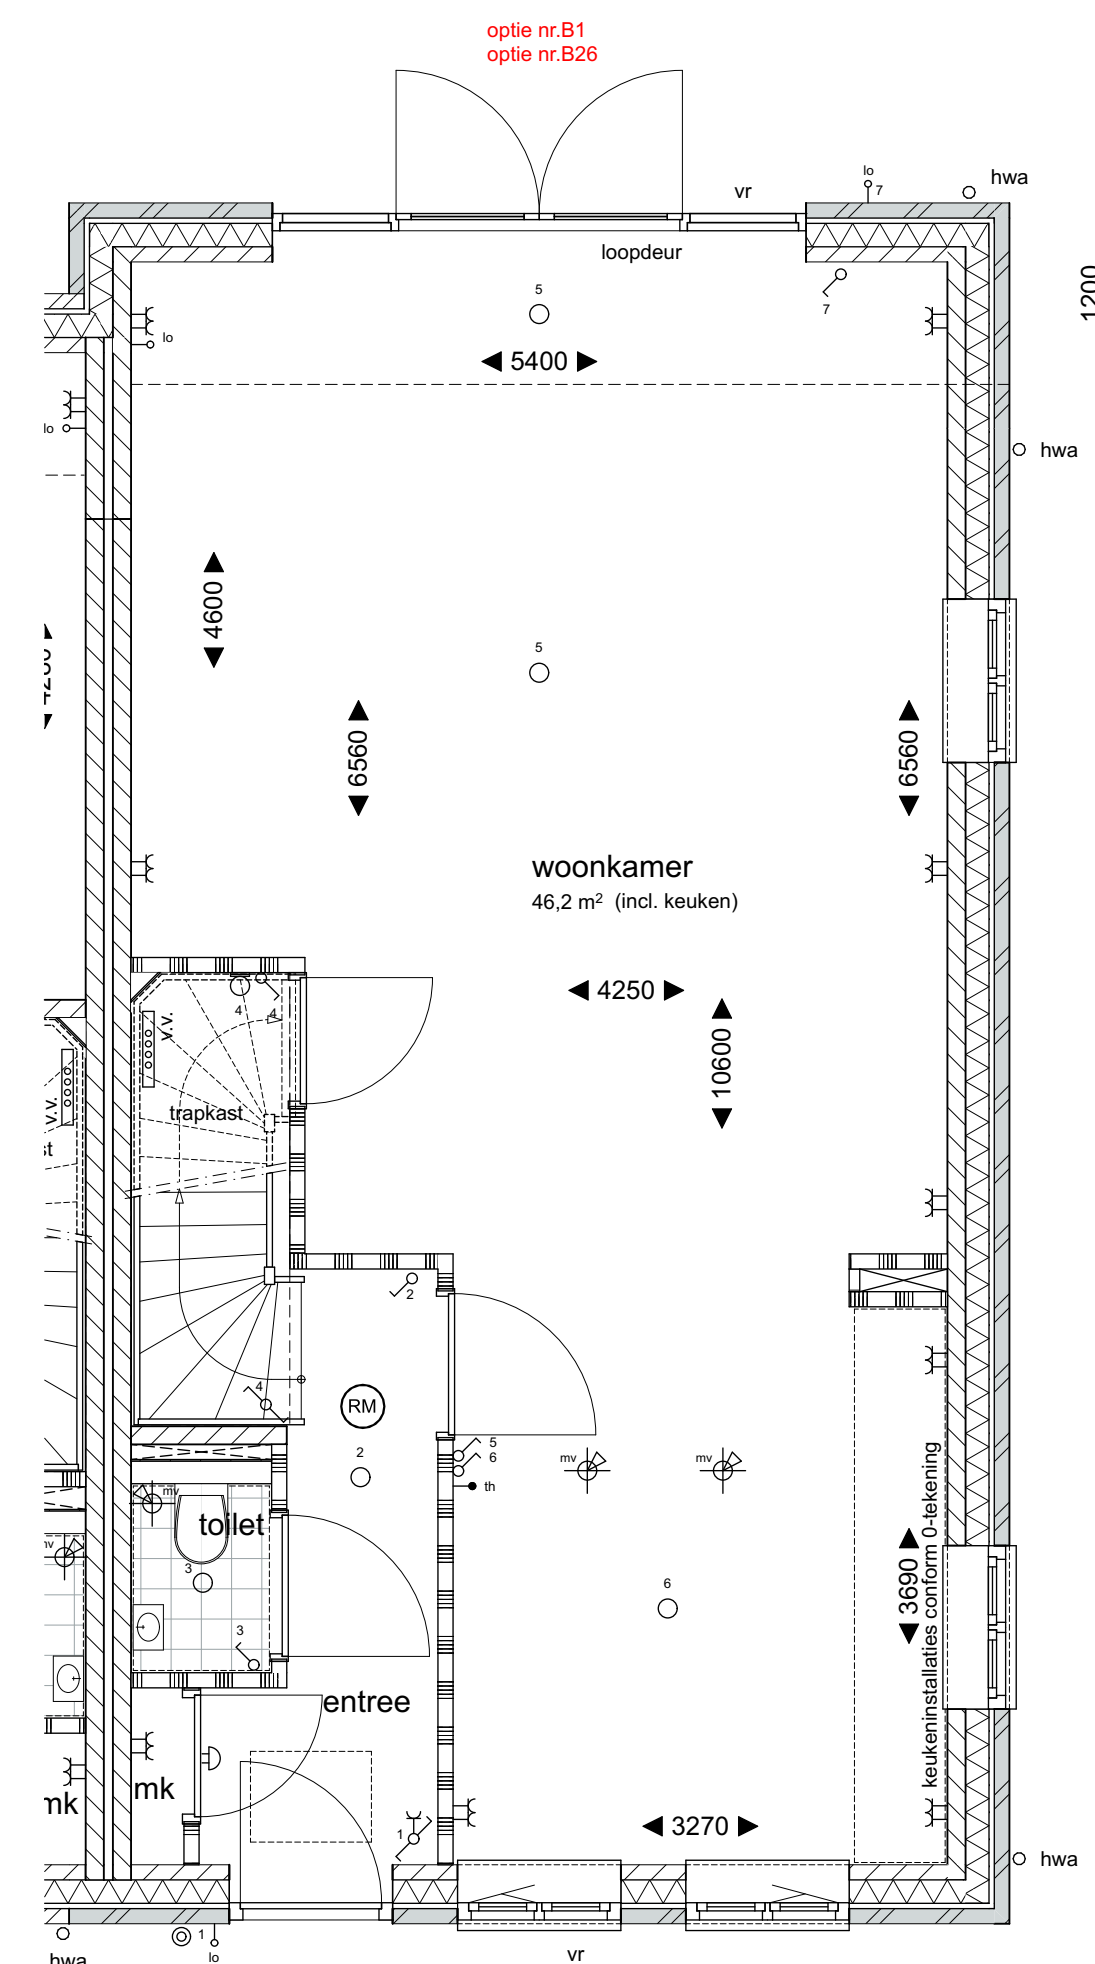

REVOOI		REVOOI installaties keuken	
	metselwerk		enkele wandcontactdoos geaard
	kalkzandsteen		enkele wandcontactdoos wasmachine
	Ytong		enkele wandcontactdoos droger
	isolatie		enkele schakelaar
	beton		wisselschakelaar
	dekplaat		wasmachine
	hemelwaterafvoer		wasmachine
	afschotpijl		mechanische ventilatie
	opstelplaats wasmachine		omvormer pv panelen
	opstelplaats droger		vloerverwarming verdeeler
			aansluitpunt onbedraad
			aansluitpunt thermostat
			aansluitpunt plafondlichtpunt
			aansluitpunt wandlichtpunt
			bedrukker
			schel
			rookmelder opbouw
			mechanische afzuiging (positie indicatief)
			ventilatorooster

bouwnummer
41
getekend

- uitbouwen worden uitgevoerd in kleur van de woning
- een uitbouw van uw buren komt op uw kavel in de kleur van de gevel van de naastgelegen woning met uitbouw

beganegrond
1:50

beganegrond
1:50