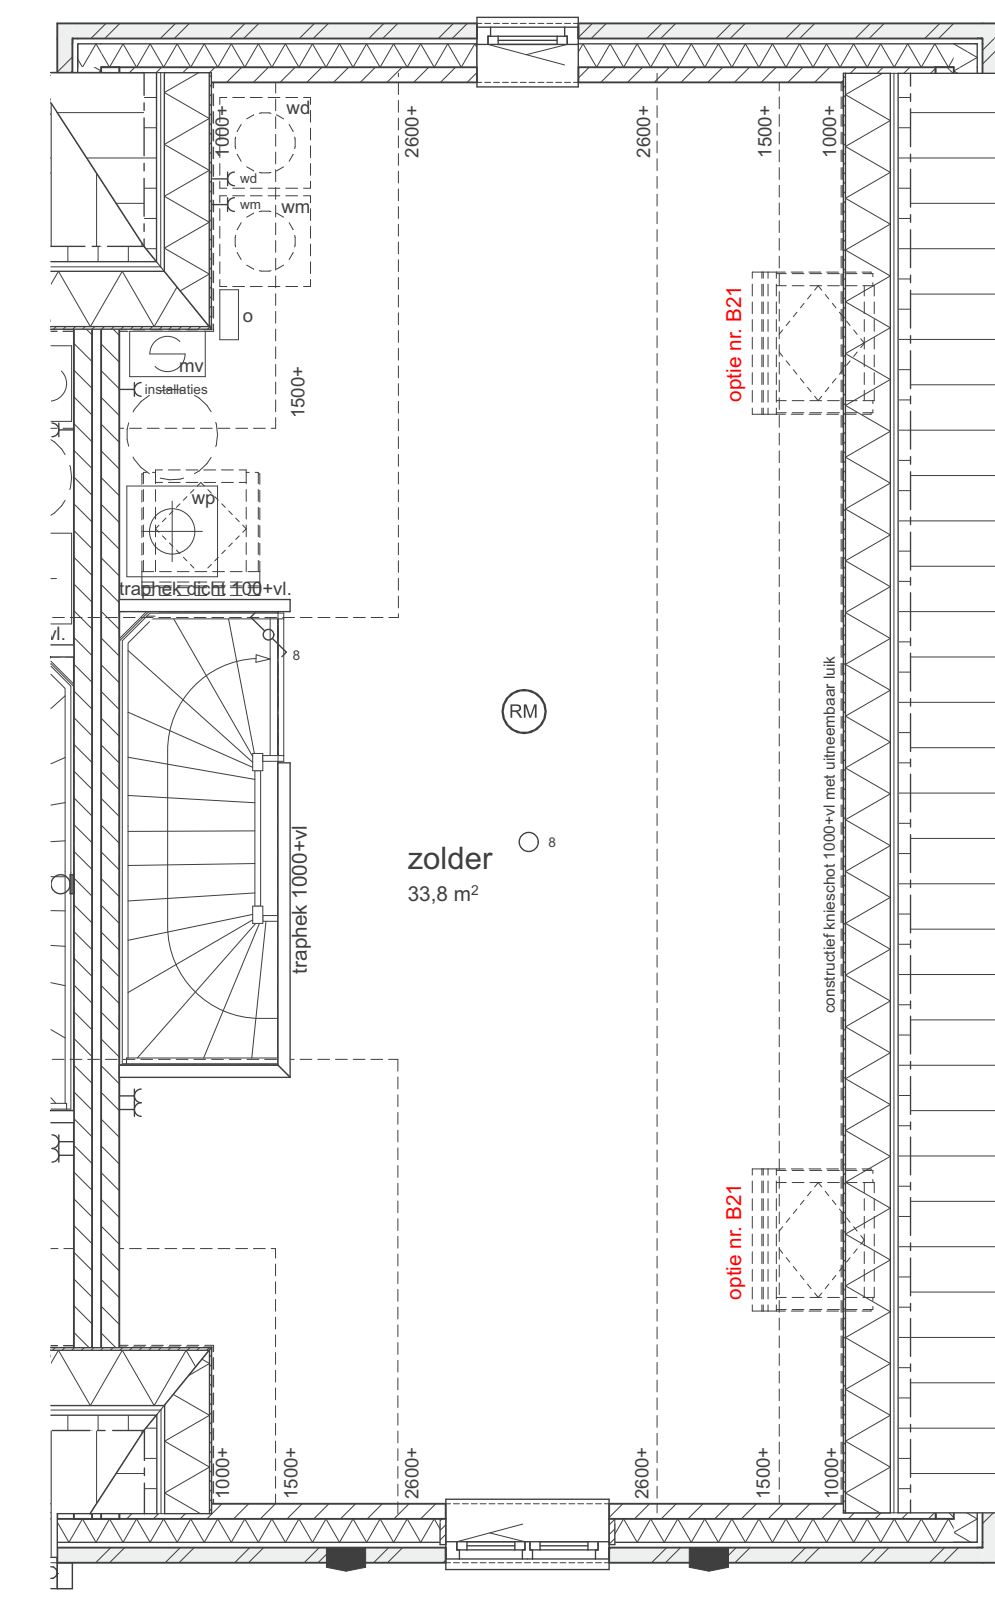

bouwnummer
41
getekend

- uitbouwen worden uitgevoerd in kleur van de woning
- een uitbouw van uw buren komt op uw kavel in de kleur van de gevel van de naastgelegen woning met uitbouw

beganegrond
1:50

beganegrond
1:50

tweede verdieping
1:50

tweede verdieping
1:50

weusten liedenbaum architecten	Project	Plantage Bastide 6	Project nummer	20-2162
	Opdrachtgever	De Vree en Sliëpen / BPD ontwikkeling BV.	Status	DEFINITIEF
Utrechtseweg 310, Gebouw B09 6812 AR Arnhem 026 443 6972 info@weustenliedenbaum.nl www.weustenliedenbaum.nl	Onderdeel	opties type Ad	Schaal	1:50, 1:100
	Datum	25-06-2021	Getekend	MS
	Wijziging A	Wijziging B	Tekening nummer	VK-152
	Wijziging C	Wijziging D		
	Wijziging E	Wijziging F		
	Wijziging G			