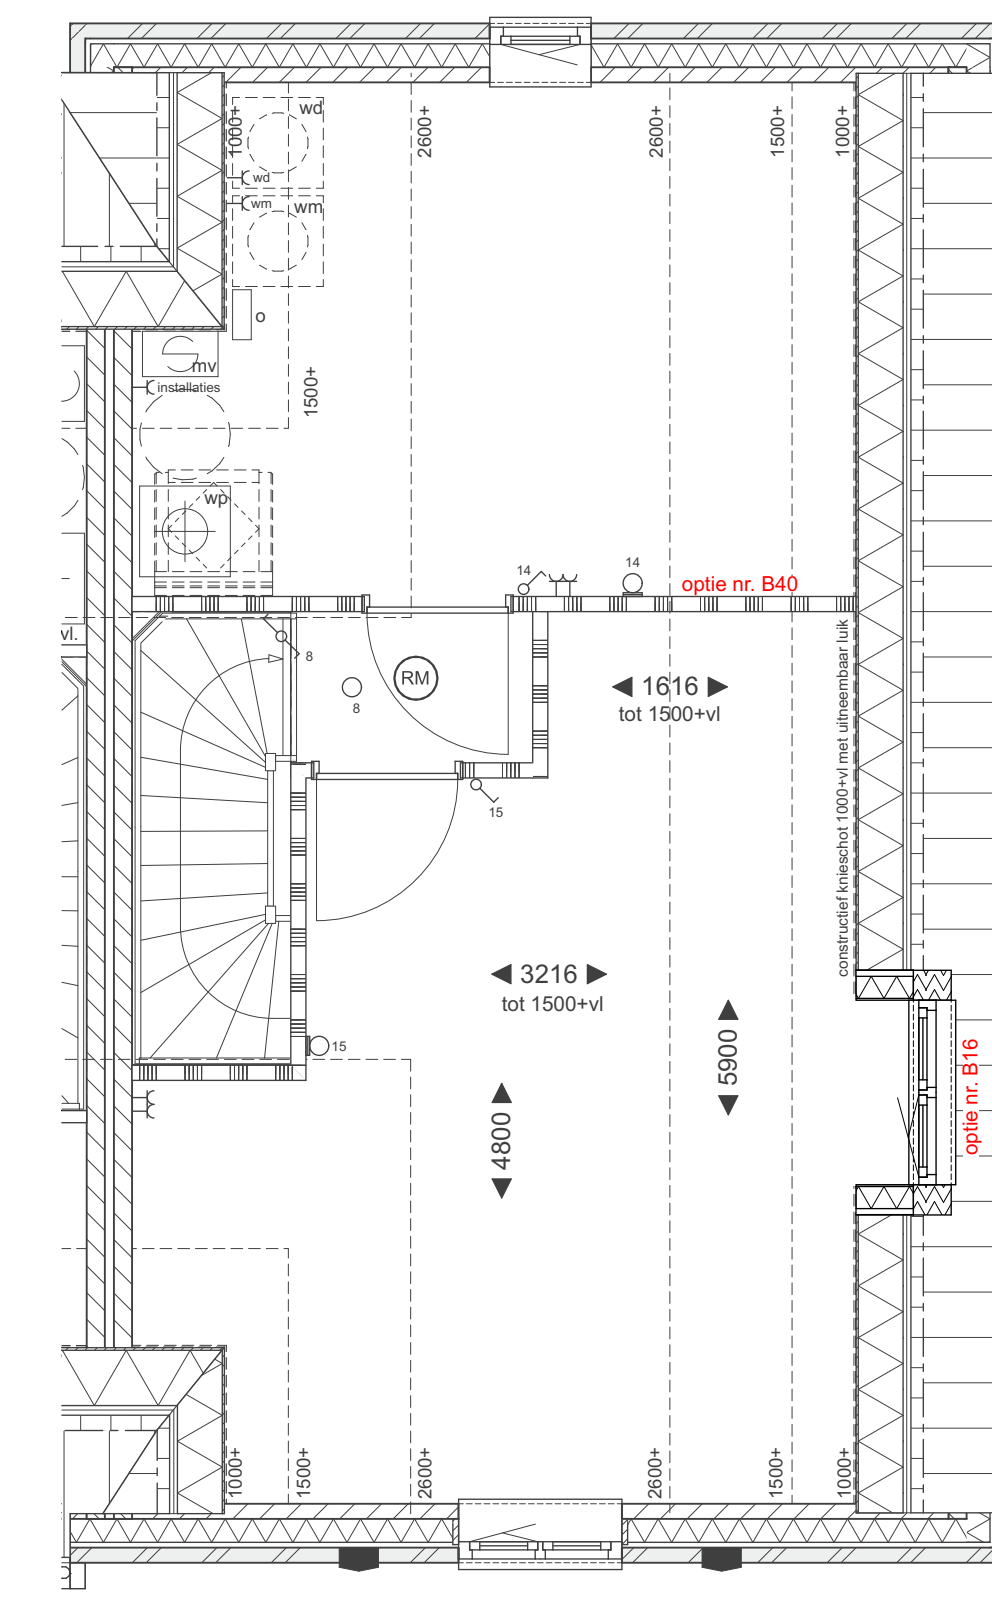

bouwnummer
41
getekend

- uitbouwen worden uitgevoerd in kleur van de woning
- een uitbouw van uw buren komt op uw kavel in de kleur van de gevel van de naastgelegen woning met uitbouw

beganegrond
1:50

beganegrond
1:50

tweede verdieping
1:50

tweede verdieping
1:50

weusten liedenbaum architecten	Project	Plantage Bastide 6	Project nummer	20-2162
	Opdrachtgever	De Vree en Sliëpen / BPD ontwikkeling BV.	Status	DEFINITIEF
Utrechtseweg 310, Gebouw B09 6812 AR Arnhem 026 443 6972 info@weustenliedenbaum.nl www.weustenliedenbaum.nl	Onderdeel	opties type Ad	Schaal	1:50, 1:100
	Datum	25-06-2021	Getekend	MS
	Wijziging A	Wijziging B	Tekening nummer	VK-152
	Wijziging C	Wijziging D		
	Wijziging E	Wijziging F		
	Wijziging G			