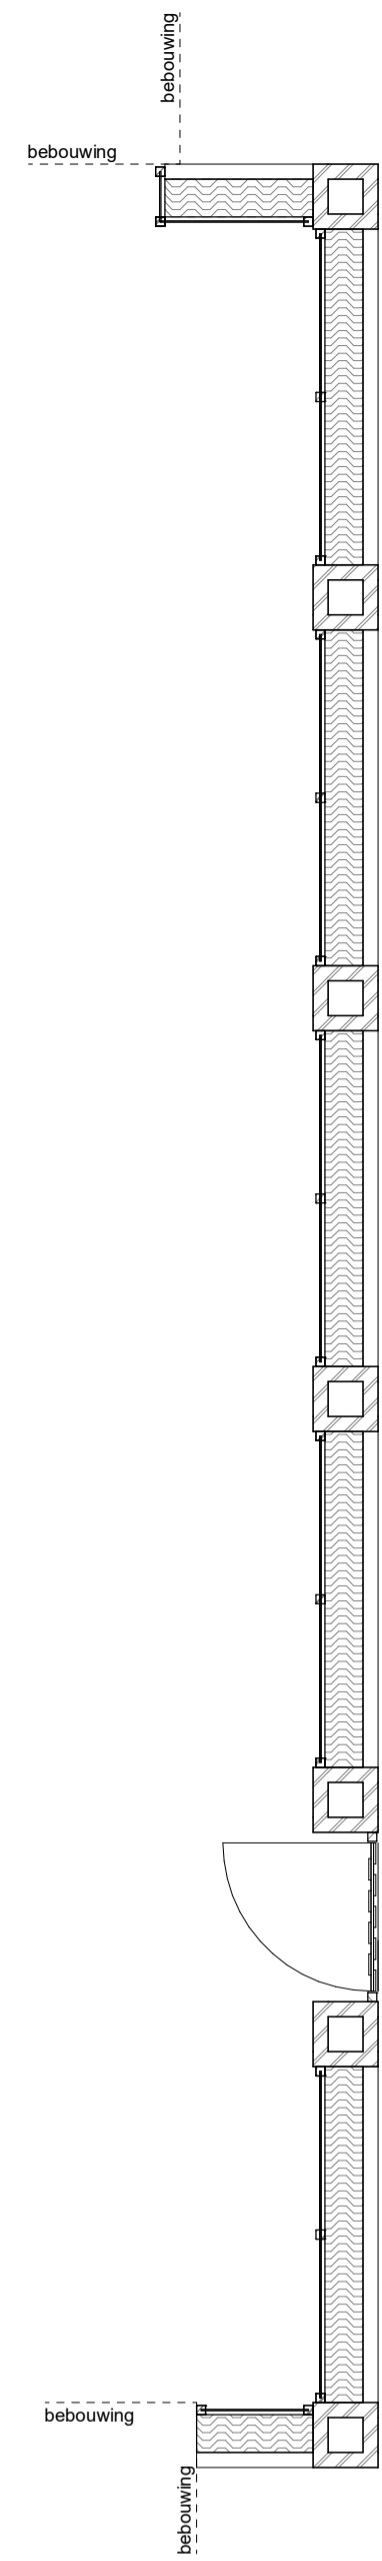

hekwerk bnr. 01
1 : 50

hekwerk bnr. 02
1 : 50

tuinmuur bnr. 02
1 : 50

tuinmuur bnr. 09
1 : 50

tuinmuur bnr. 12
1 : 50

tuinmuur bnr. 15
1 : 50

hekwerk bnr. 18
1 : 50

voorgevel hekwerk bnr. 01
1 : 100

voorgevel hekwerk bnr. 02
1 : 100

linkerzijaanzicht tuinmuur bnr. 02
1 : 100

rechterzijaanzicht tuinmuur bnr. 09
1 : 100

achteraanzicht tuinmuur bnr. 09
1 : 100

rechterzijaanzicht tuinmuur bnr. 12
1 : 100

achteraanzicht tuinmuur bnr. 12
1 : 100

rechterzijaanzicht tuinmuur bnr. 15
1 : 100

voorgevel hekwerk bnr. 18
1 : 100

Bastide 17 - koopwoningen
Verkooptekeningen

Gel006
VK110

Algemeen
Tuinmuren en hekwerken
31-03-2022
definitief
1:50 / 1:100
A1+
BB