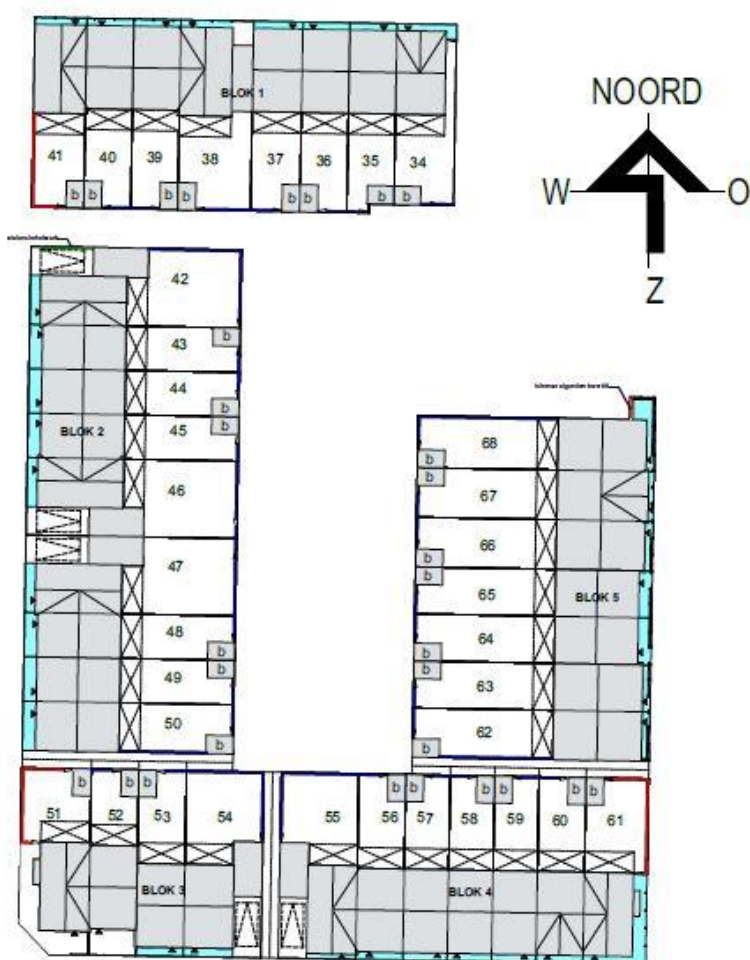

Project: 35 woningen Bastide fase 6

Technische omschrijving bijlage Kleur – Materiaalstaat

Blok 1 BN 34 t/m 41

Blok 2 BN 42 t/m 50

Blok 3 BN 51 t/m 54

Blok 4 BN 55 t/m 61

Blok 5 BN 62 t/m 68

Situatie tekening: