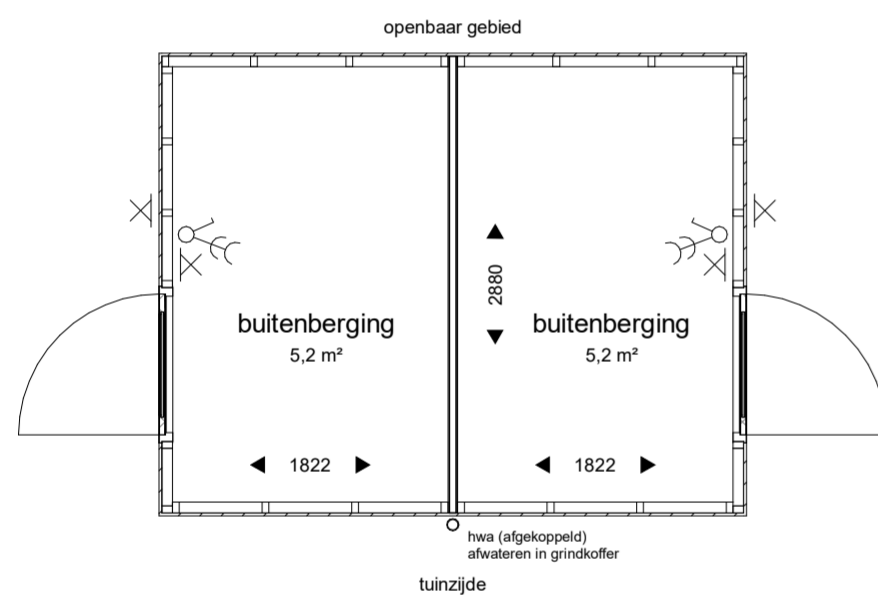

berging enkel

Bouwnummer:
12

gevel tuinzijde voor

gevel tuinzijde rechts

gevel openbaar gebied

gevel tuinzijde links

berging dubbel

Bouwnummers:
03, 04, 05, 06, 07, 08, 13, 14, 15, 16, 17, 18.

gevel tuinzijde voor

gevel tuinzijde rechts

gevel openbaar gebied

gevel tuinzijde links

RENVOOI	
◀ 1000 ▶	maatvoering ruimte (mm.)
⊗	wandlichtpunt (aansluitpunt)
⌘	enkelpoelige schakelaar
⌘⌘	dubbele wandcontactdoos (geaard)