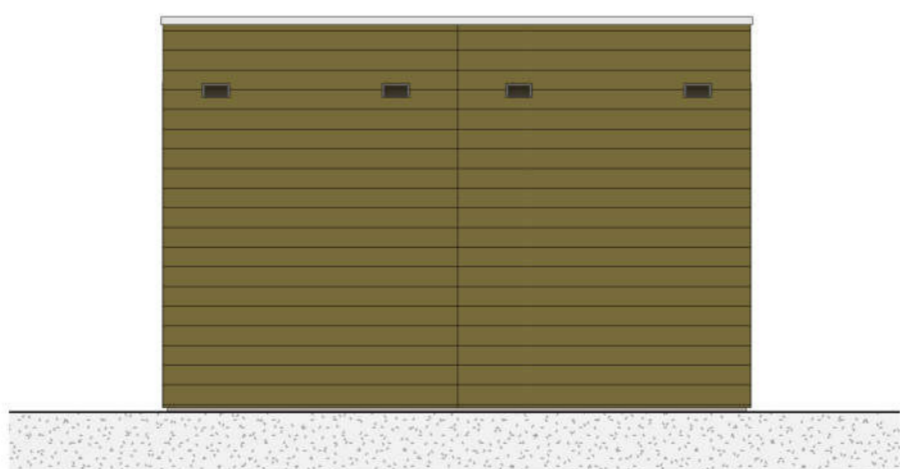

berging enkel

Bouwnummer:
12

gevel tuinzijde voor

gevel tuinzijde rechts

gevel openbaar gebied

gevel tuinzijde links

berging dubbel

Bouwnummers:
03, 04, 05, 06, 07, 08, 13, 14, 15, 16, 17, 18.

gevel tuinzijde voor

gevel tuinzijde rechts

gevel openbaar gebied

gevel tuinzijde links

RENVOOI	
◀ 1000 ▶	maatvoering ruimte (mm.)
⊗	wandlichtpunt (aansluitpunt)
⌘	enkelpoelige schakelaar
⌘⌘	dubbele wandcontactdoos (geaard)