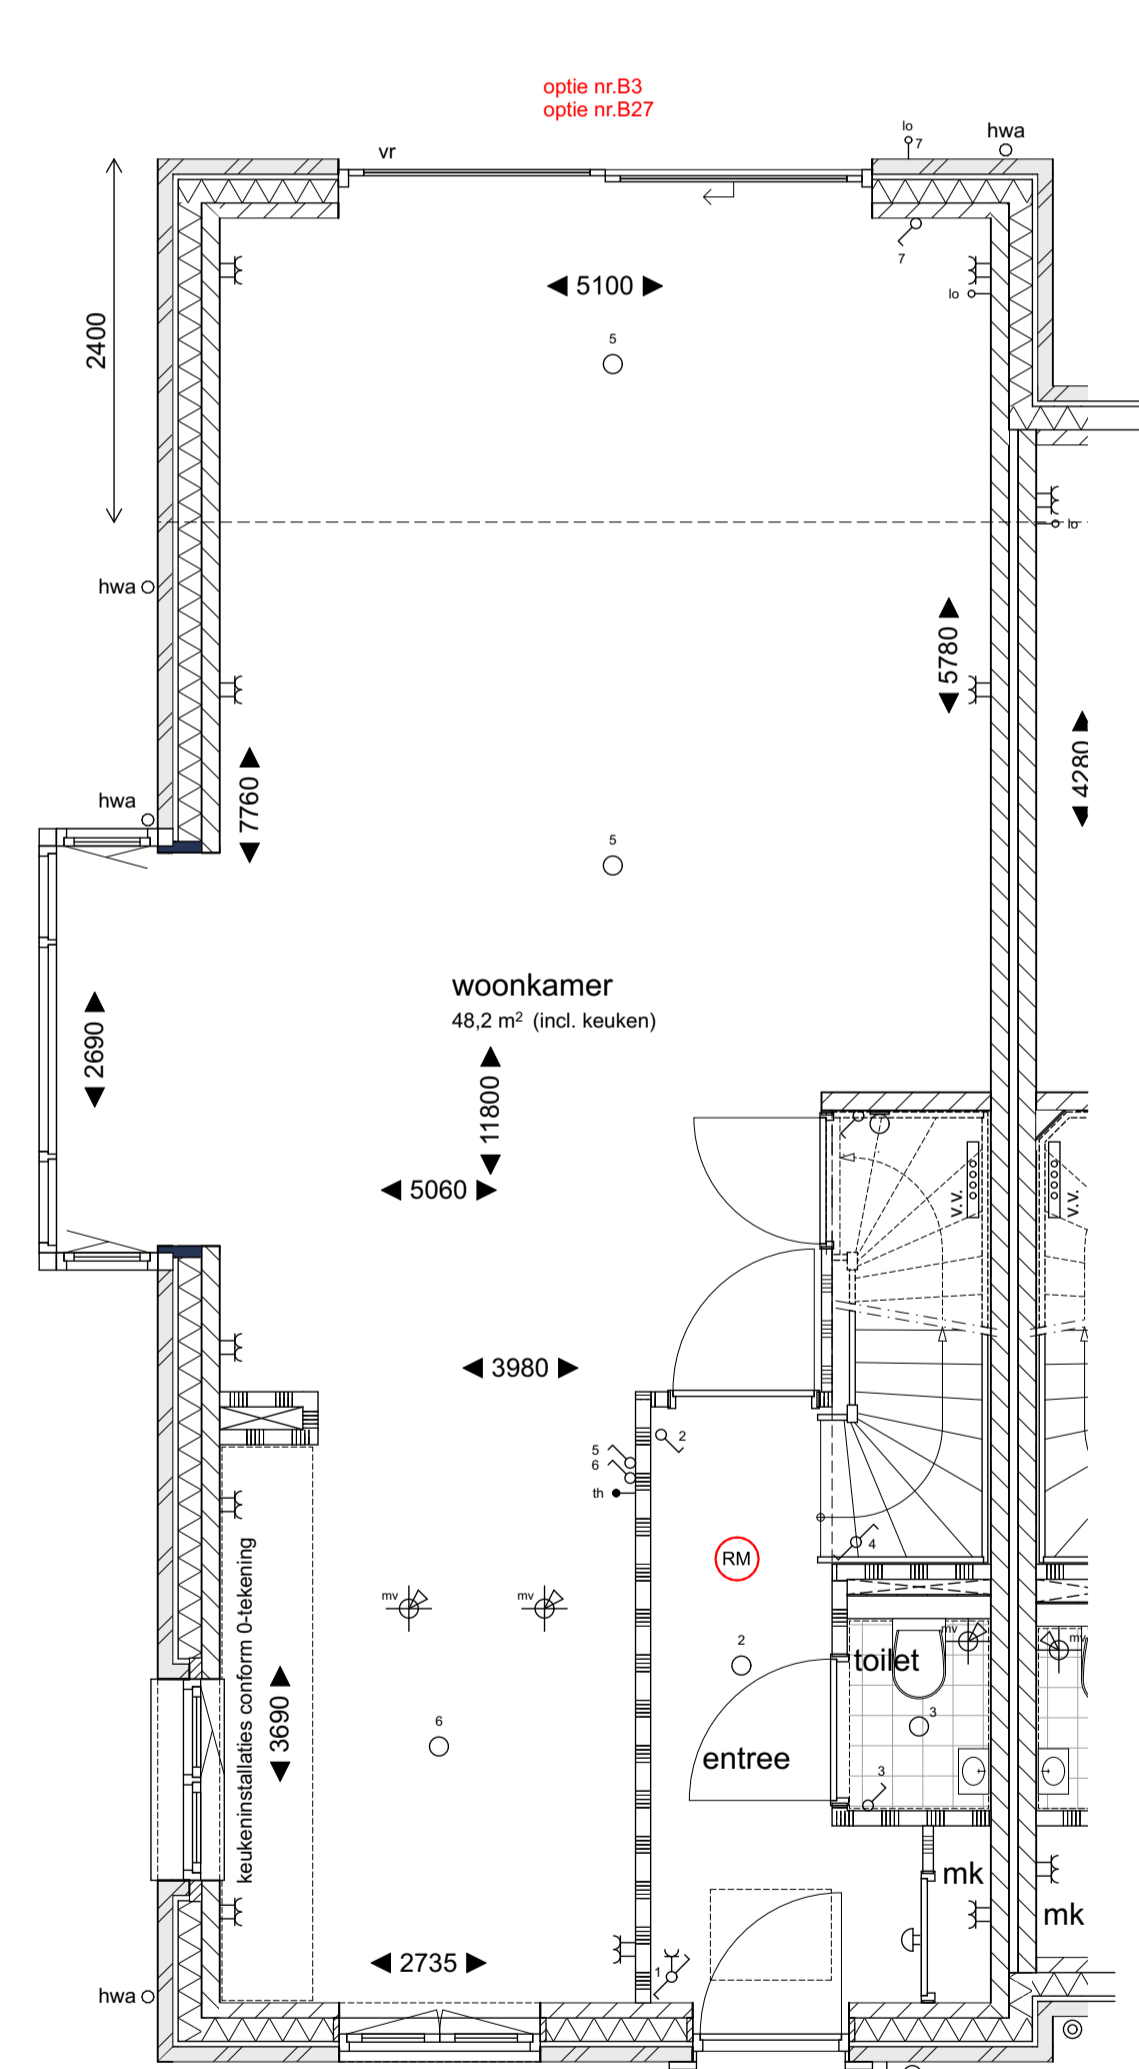

beganeground
1 : 50
bnr 51