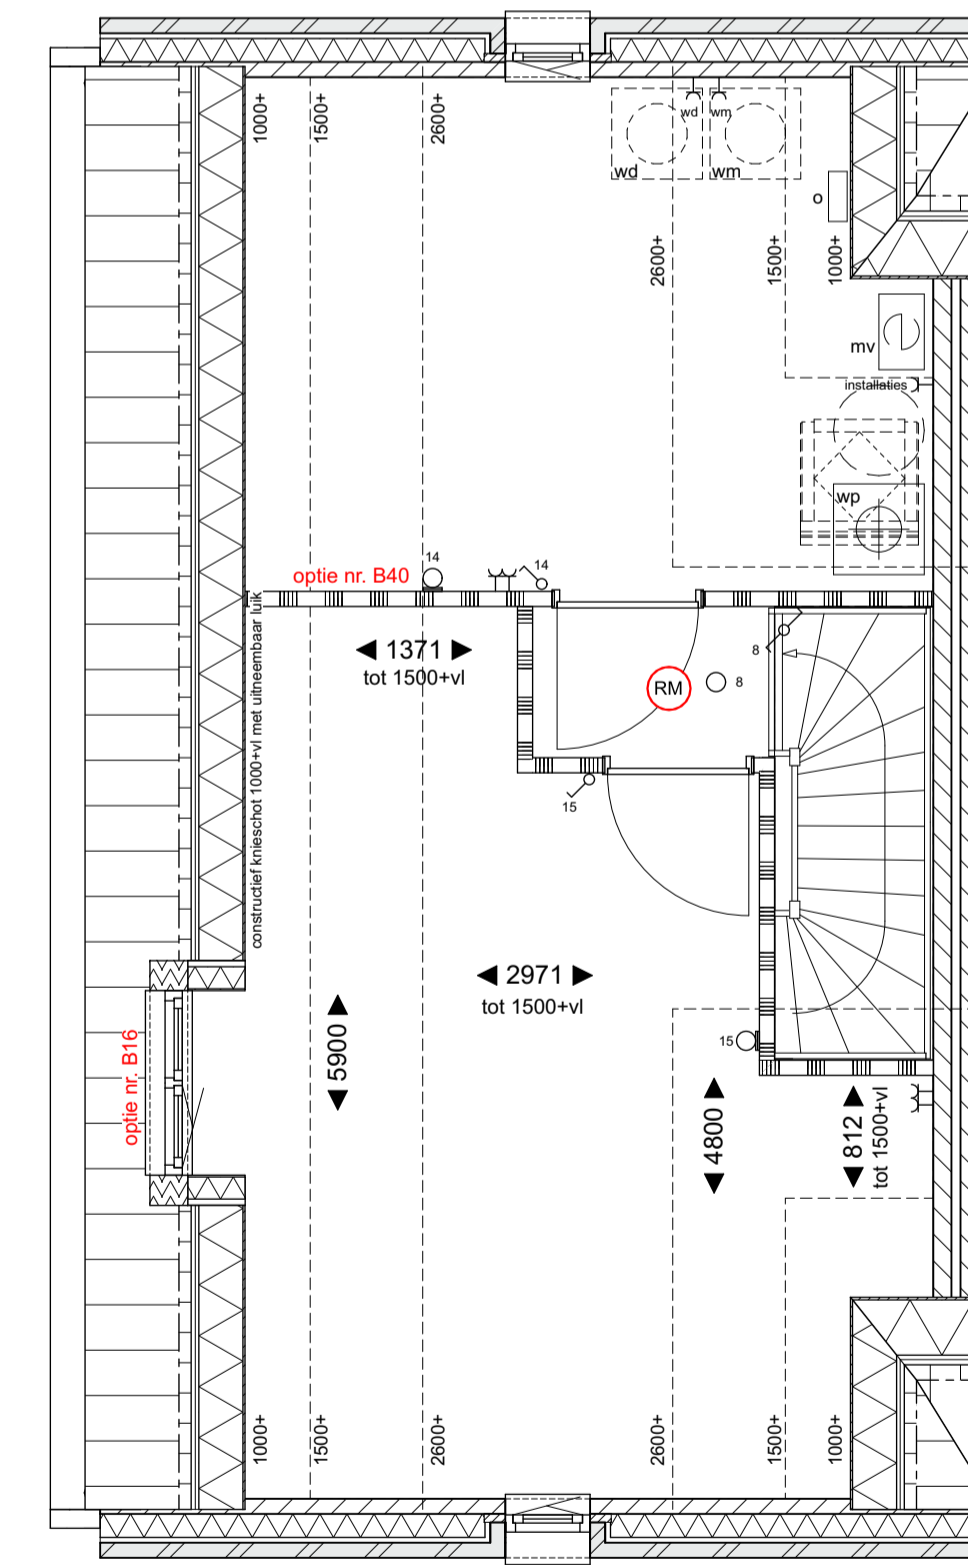

tweede verdieping
1 : 50
bnr 51

weusten liedenbaum architecten	Project	Plantage Bastide 6	Project nummer	20-2162
	Opdrachtgever	De Vree en Sliepen / BPD ontwikkeling BV.	Status	DEFINITIEF
	Onderdeet	opties type C2d	Schaal	1:50, 1:100
	Datum	25-06-2021	Getekend	MS
	Utrechtseweg 310, Gebouw B09 6812 AR Arnhem	Wijziging A	Tekening nummer	VK-162
	026 483 8872 info@weustenliedenbaum.nl www.weustenliedenbaum.nl	Wijziging B		
	Wijziging C			
	Wijziging D			
	Wijziging E			
	Wijziging F