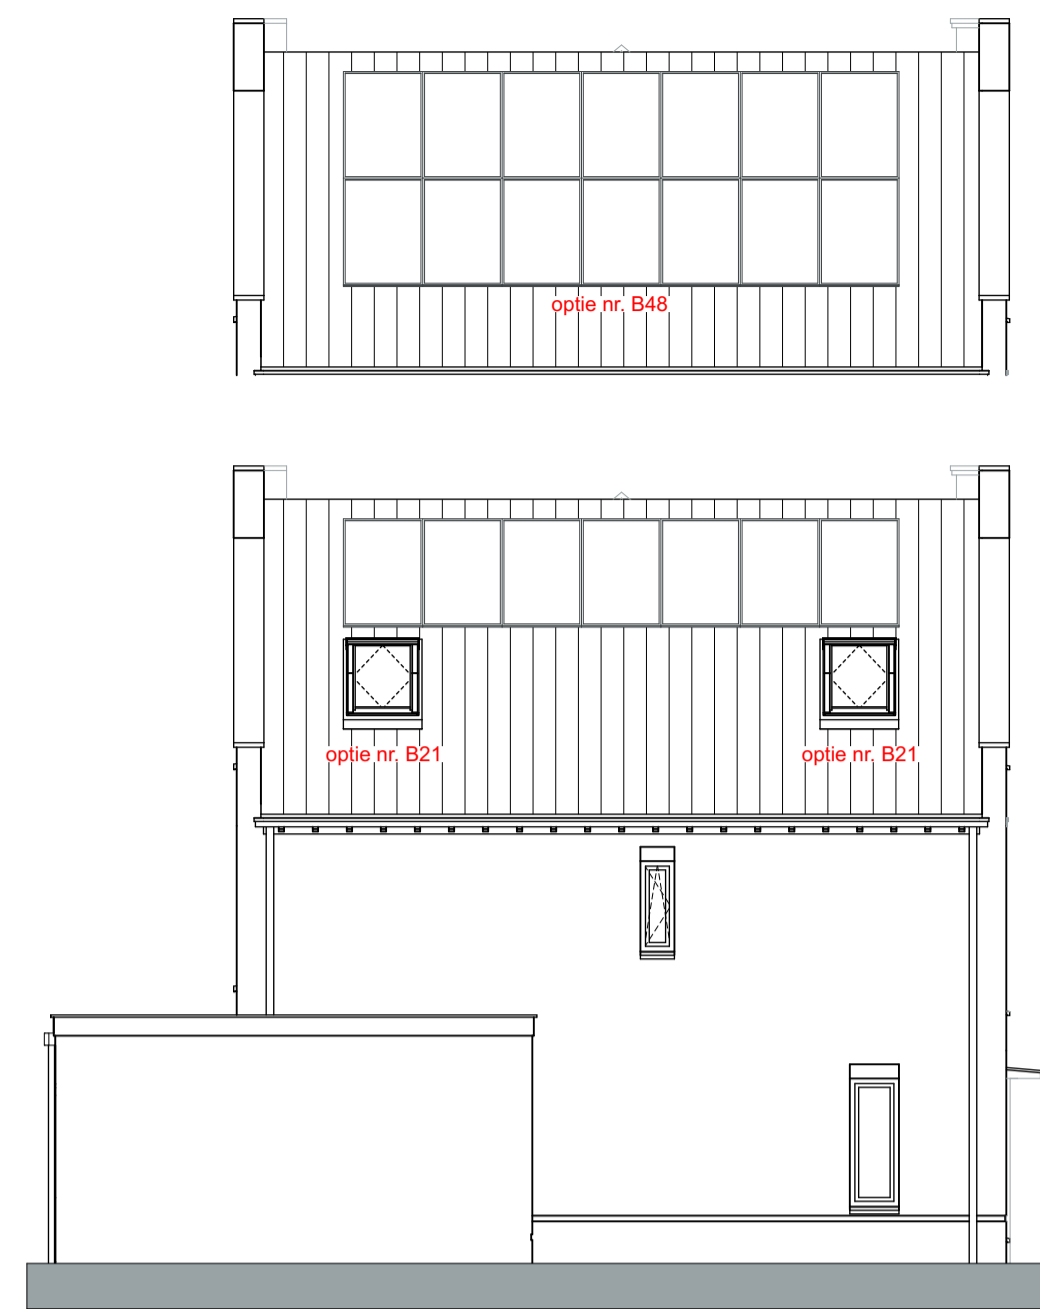

linkergevel
1 : 100
bnr 55
bouwnummer 55
type C2d