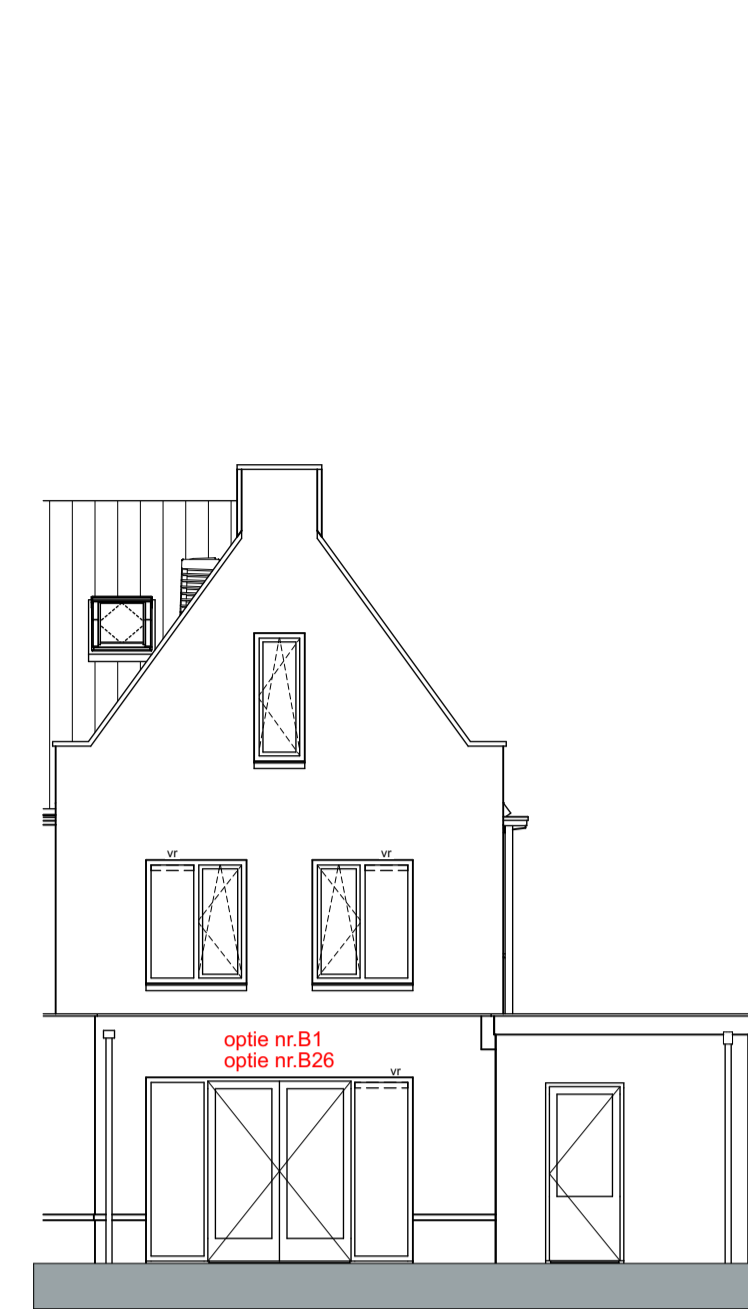

achtergevel
1 : 100
bnr 55