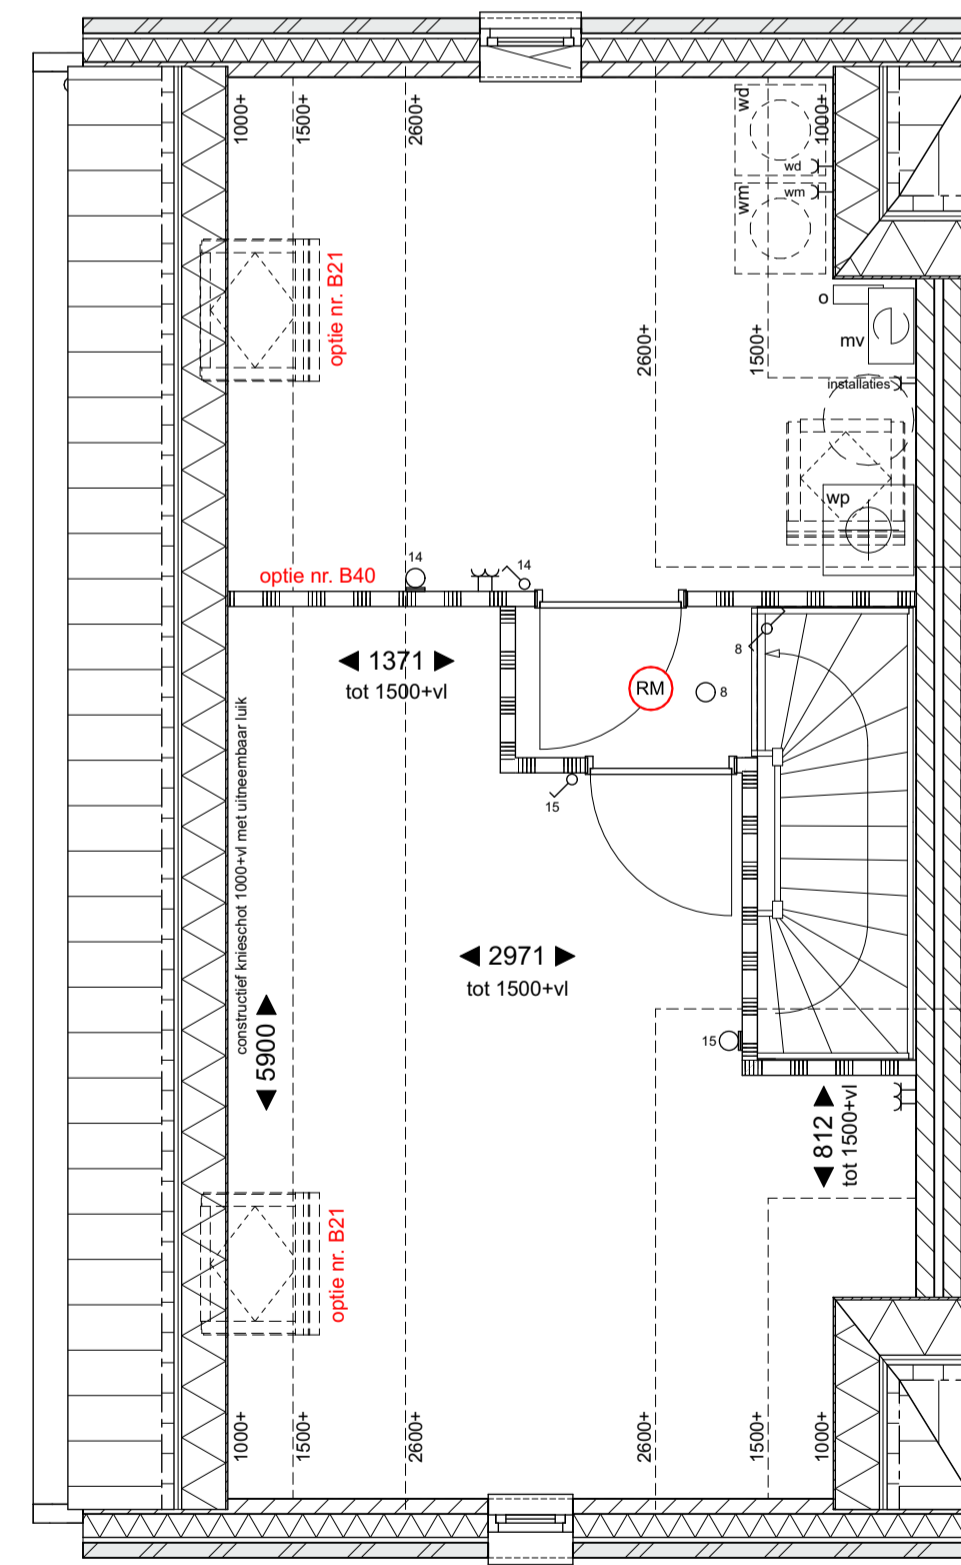

tweede verdieping
1 : 50
bnr 55