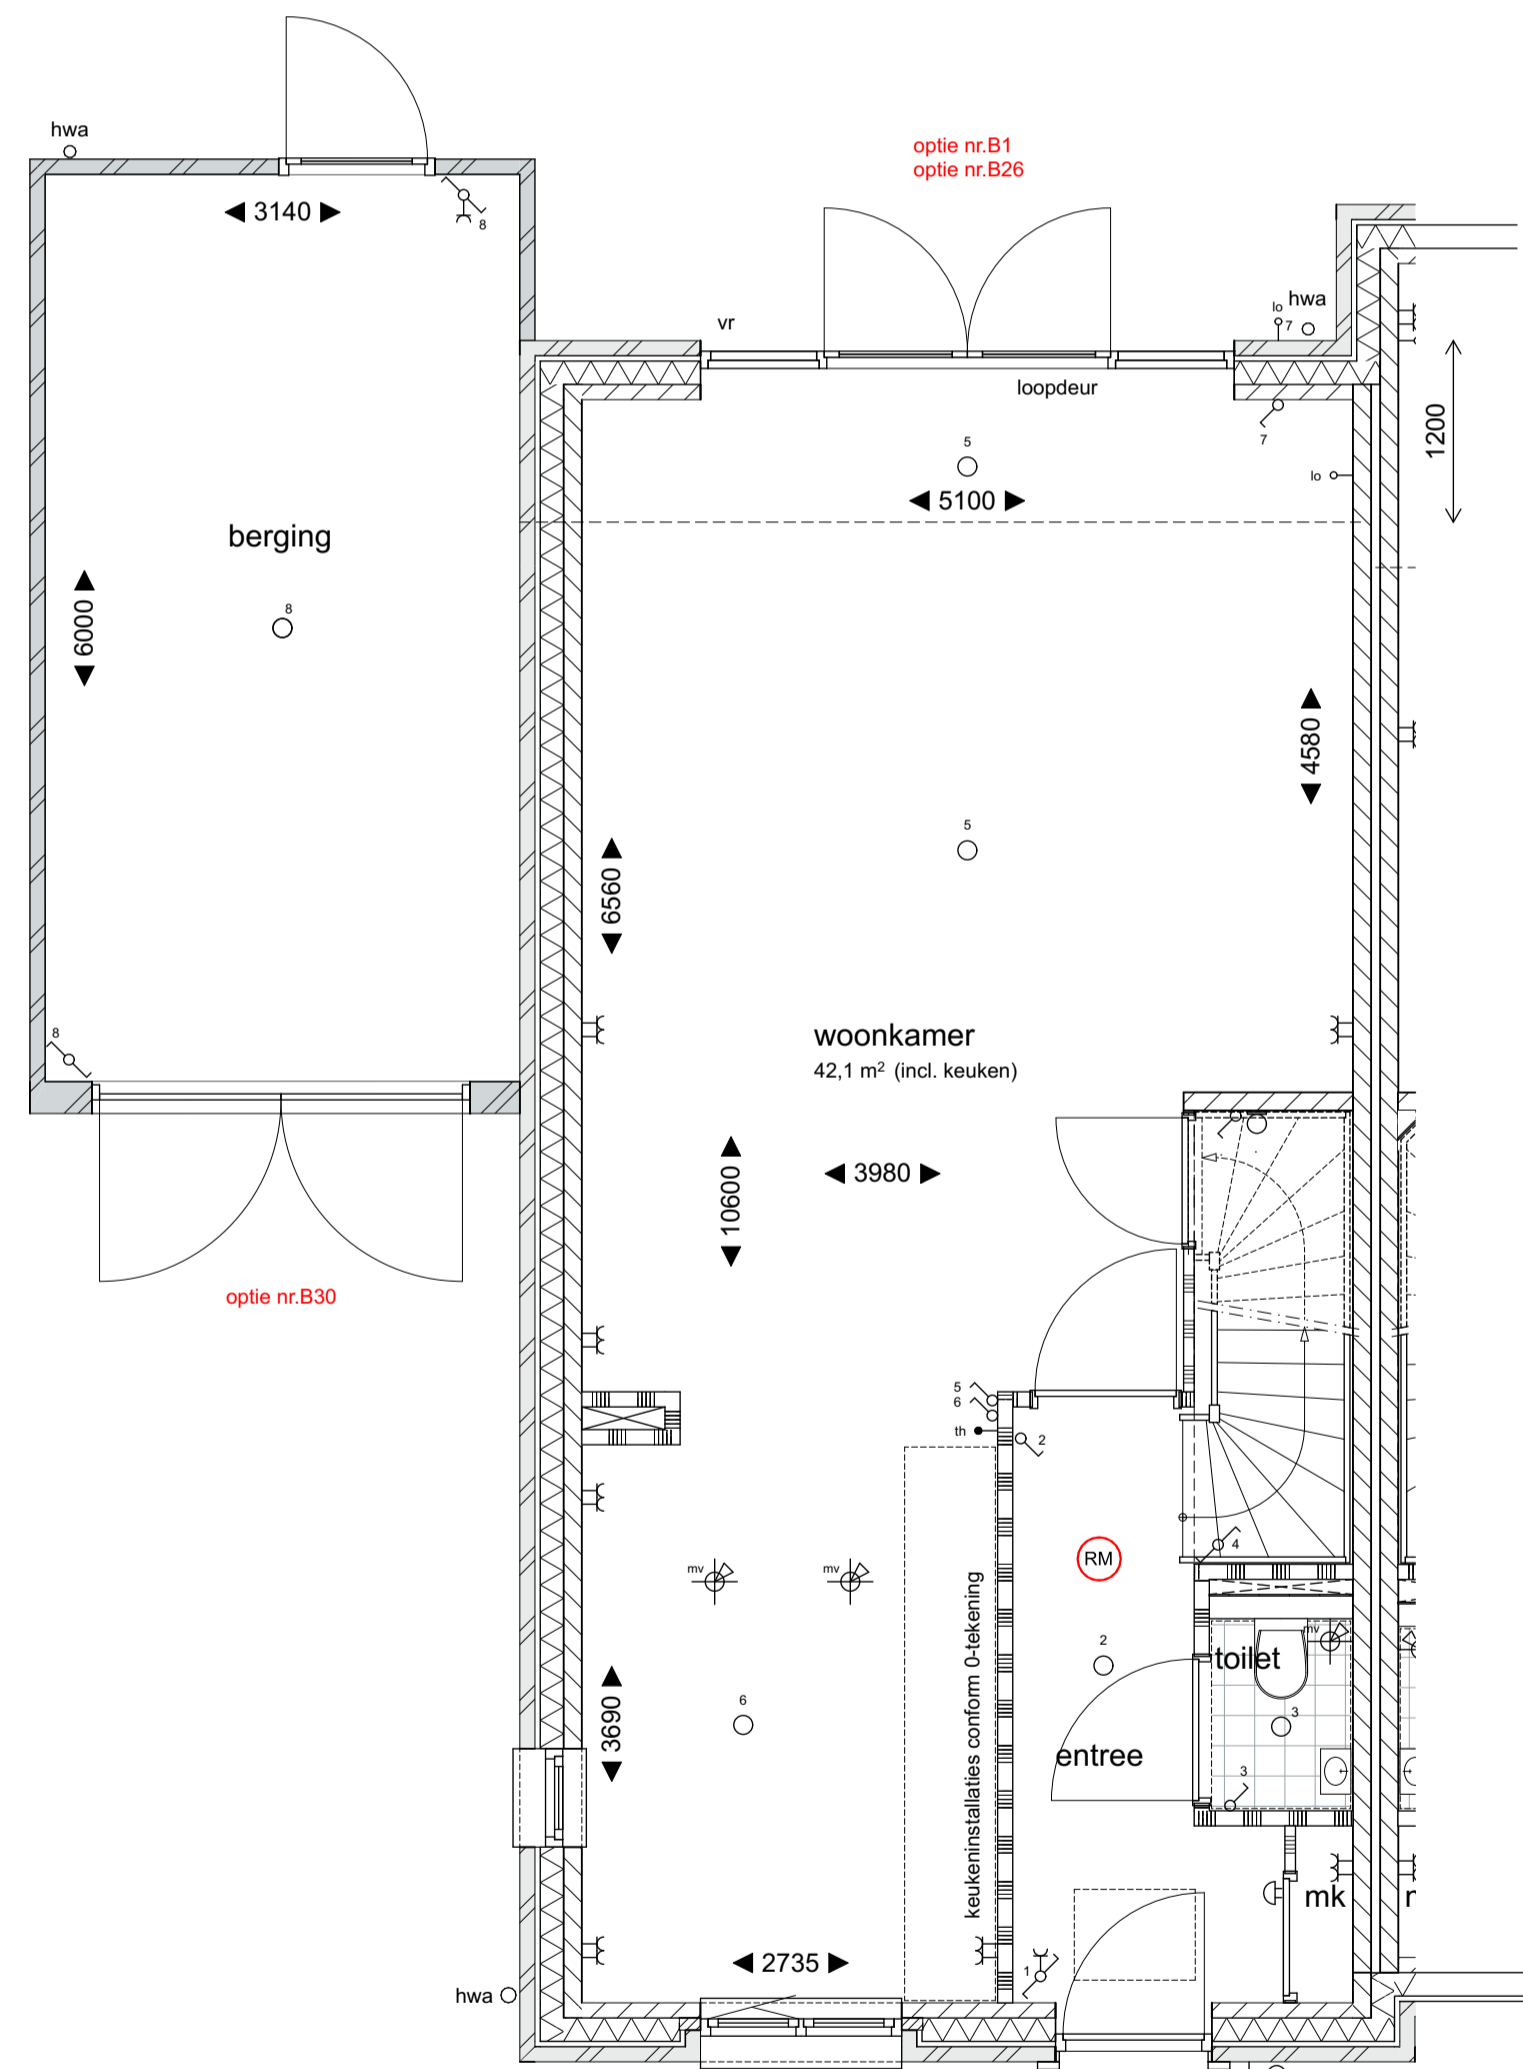

beganeground
1 : 50
bnr 55