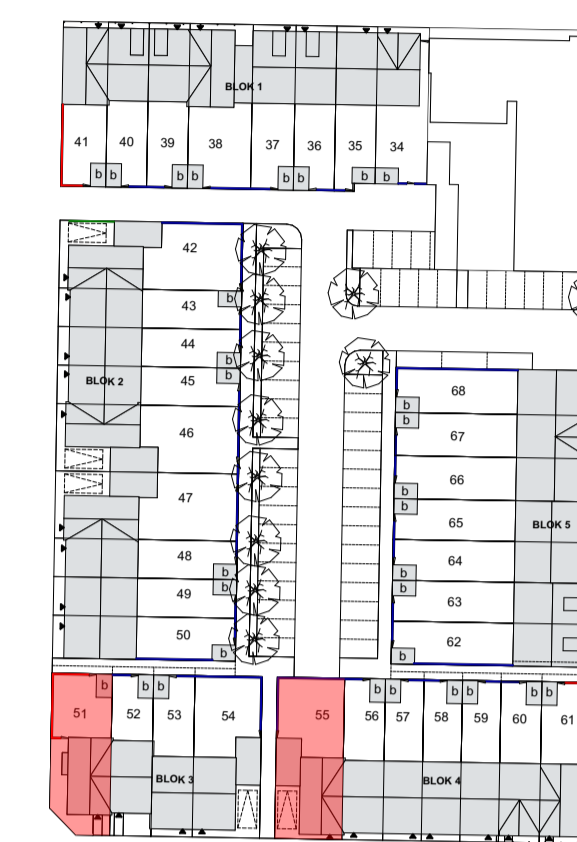

situatie
1 : 1000