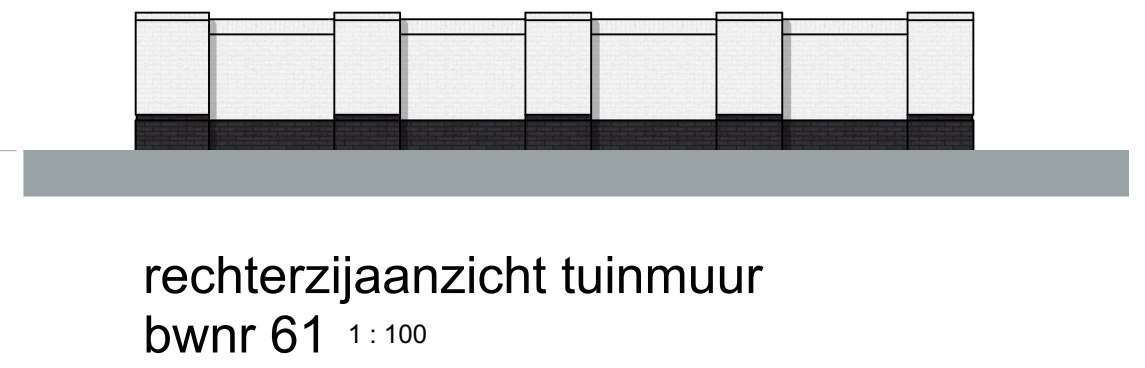

**bwnr 51**

vooraanzicht tuinmuur  
bwnr 51 1:100

**bwnr 61**

vooraanzicht tuinmuur  
bwnr 61 1:100

rechterzijaanzicht tuinmuur  
bwnr 61 1:100

**bwnr 41**

vooraanzicht tuinmuur  
bwnr 41 1:100

**bwnr 68**  
uitvoering als naastliggende  
tuinmuur appartementencomplex

rechterzijaanzicht tuinmuur  
bwnr 68 1:100

<b>weusten liedenbaum</b> architecten	Project	Plantage Bastide 6	Project nummer	20-2162
	Ondrachtgever	De Vree en Sliepen / BPD ontwikkeling BV.	Status	DEFINITIEF
Utrechtsseweg 310, Gebouw 809 6812 AR Arnhem 026 443 6972 info@weustenliedenbaum.nl www.weustenliedenbaum.nl	Onderdeel	tuinmuren	Schaal	1:50, 1:100
	Datum	25-06-2021	Getekend	MS
	Wijziging B	Wijziging C	Tekening nummer	VK-170
	Wijziging D	Wijziging E		
	Wijziging F	Wijziging G		