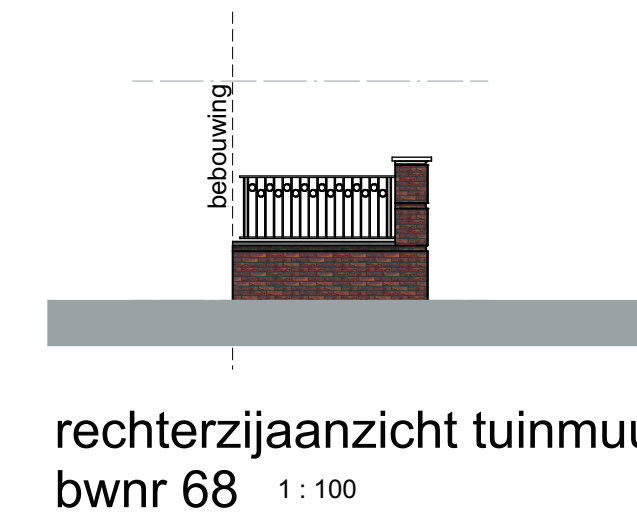

**bwnr 51**

vooraanzicht tuinmuur  
bwnr 51 1:100

**bwnr 61**

vooraanzicht tuinmuur  
bwnr 61 1:100

rechterzijaanzicht tuinmuur  
bwnr 61 1:100

**bwnr 41**

vooraanzicht tuinmuur  
bwnr 41 1:100

**bwnr 68**  
uitvoering als naastliggende  
tuinmuur appartementencomplex

rechterzijaanzicht tuinmuur  
bwnr 68 1:100

<b>weusten liedenbaum</b> architecten	Project	Plantage Bastide 6	Project nummer	20-2162
	Ondrachtgever	De Vree en Sliepen / BPD ontwikkeling BV.	Status	DEFINITIEF
Utrechtsseweg 310, Gebouw 809 6812 AR Arnhem 026 443 6972 info@weustenliedenbaum.nl www.weustenliedenbaum.nl	Onderdeel	tuinmuren	Schaal	1:50, 1:100
	Datum	25-06-2021	Getekend	MS
	Wijziging B	Wijziging C	Tekening nummer	VK-170
	Wijziging D	Wijziging E		
	Wijziging F	Wijziging G		